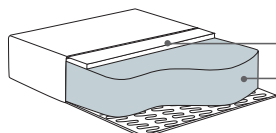

Poduszka siedziska

Pianka wysokoelastyczna z pianką Memory, pokryte włókniną.

włóknina

pianka Memory

pianka wysokoelastyczna

Poduszka oparciowa

mieszanka pierza i kulki poliestrowej

Comfort C2

Poduszka siedziska

Pianka wysokoelastyczna z topem pierzowym.

top pierzowy

pianka wysokoelastyczna

Poduszka oparciowa

mieszanka pierza i kulki poliestrowej

dostępne nóżki:

Metal Black June 16 cm