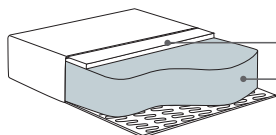

Comfort EU

Poduszka siedziska

Pianka wysokoelastyczna pokryta włókniną.