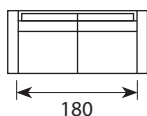

 mti furninova

Wymiary*

Szerokość • Głębokość • Wysokość w cm

Głębokość siedziska 55/75 • Wysokość siedziska 46

3
224x104x86

180

2,5 Moduł L/R
172x104x86

Chl Moduł L/R
113x165x86

3 Moduł L/R
202x104x86

Moduł End Part L/R
151x104x86

na rys. moduł R

Puf
91x75x46

Poduszka 80
78x31x12

2,5
194x104x86

150

1,5 Moduł L/R
112x104x86

C Moduł L/R
136x104x86

na rys. moduł L

1,5 Moduł
90x104x86

Divan Moduł L/R
248x104x86

na rys. moduł R

Poduszka 65
63x31x12

* Wymiary mogą się różnić +/- 3%, w zależności od wyboru tapicerki i konfiguracji. Piktogramy nie odzwierciedlają proporcji i kształtu mebla.