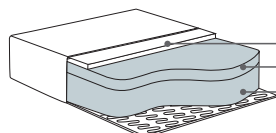

C Moduł L/R
136x104x86

na rys. moduł L

1,5 Moduł
90x104x86

Divan Moduł L/R
248x104x86

na rys. moduł R

Poduszka 65
63x31x12

* Wymiary mogą się różnić +/- 3%, w zależności od wyboru tapicerki i konfiguracji. Piktogramy nie odzwierciedlają proporcji i kształtu mebla.

Comfort EU

Poduszka siedziska

Pianka wysokoelastyczna pokryta włókniną.

włóknina

pianka wysokoelastyczna

Poduszka oparciowa

kulka poliestrowa

Comfort Memory

Poduszka siedziska

Pianka wysokoelastyczna z pianką Memory, pokryte włókniną.

włóknina

pianka Memory

pianka wysokoelastyczna

Poduszka oparciowa

mieszanka pierza i kulki poliestrowej

Comfort C2