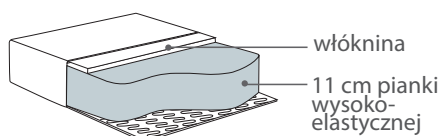

Wymiary*

Szerokość • Głębokość • Wysokość w cm

Głębokość siedziska 53 • Wysokość siedziska 41

Fotel
73x76x72

* Wymiary mogą się różnić +/- 3%, w zależności od wyboru tapicerki i konfiguracji. Piktogramy nie odzwierciedlają proporcji i kształtu mebla. Występowanie pofalowań w częściach miękkich siedzisk lub oparć jest wynikiem zamierzonymi zgodnym z pierwotnym założeniem projektowym.

Comfort C1

Poduszka siedziska

Wkład wykonany jest z wysokoelastycznej pianki pokrytej włókniną.

Starannie przemyślana i elegancka forma fotela Paloma przekłada się na odpowiednio głębokie siedzisko i łagodną linię oparcia. Takie rozwiązanie gwarantuje komfortowy wypoczynek.